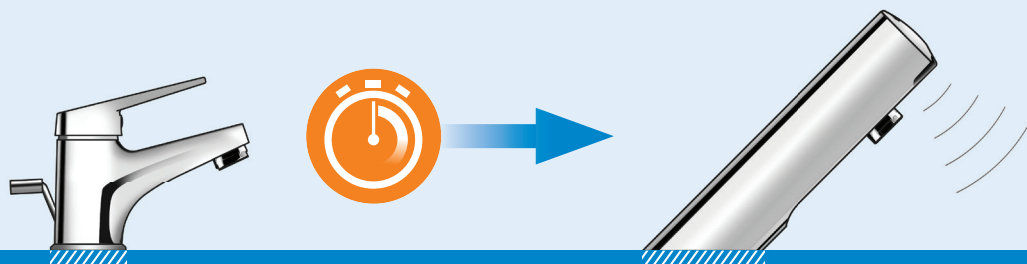

3

Schnelle Montage

Eine herkömmliche Armatur durch ein elektronisches Modell ersetzen: **nichts leichter als das.**

Die batteriebetriebene TEMPOMATIC 4 lässt sich sehr schnell anstelle der eingebauten Armatur montieren; ohne Änderung der Installation, ohne Stromversorgung, ohne Justierung: **100 % austauschbar.**

Standmontage