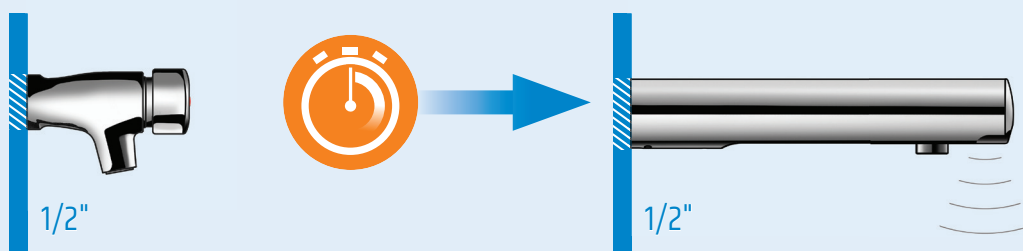

Wandmontage