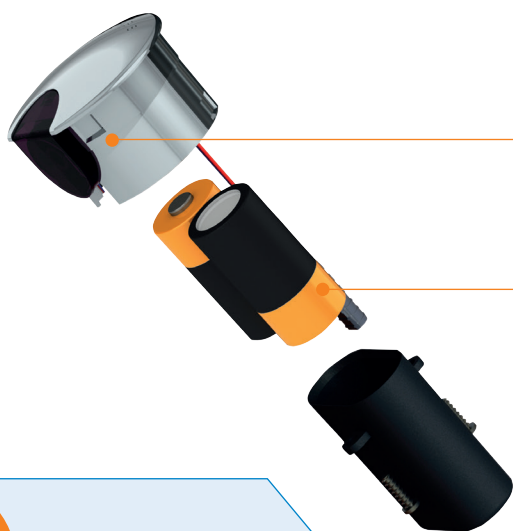

Wandmontage